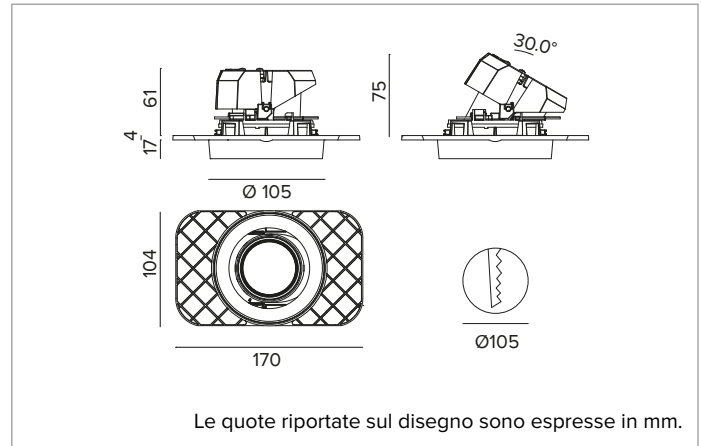

1T8761ELTR | CTEVO ARCHITECTURAL 105

Proiettore da incasso orientabile a LED in versione trimless

		3500K	H(m)	D(m)	E _{max} (lx)
		Ra90		31°	
		Fixture Power	20W	1	0.56
		Source Flux	2356lm	2	1.12
		Fixture Flux	1821lm	3	1.67
		Efficacy	91lm/W	4	2.23
TS1306	I _{max} =2459cd/klm	I _{max}	5795cd	5	2.79

CCT nominale: 3500K

Durata utile (L80/B10): >50000h tq +25°C

CARATTERISTICHE ILLUMINOTECNICHE

FL - ottica di precisione con anello cut off in silicone nero. Versione con riflettore a sfaccettature convesse in alluminio anodizzato speculare e filtro olografico diffondente. UGR<19 (EN 12464-1).